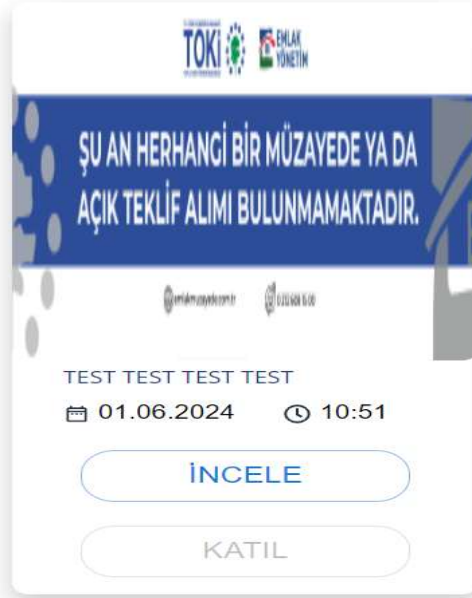

ONLİNE KATILABİLECEĞİM MÜZAYEDELER

ONLİNE BAŞVURDUĞUM MÜZAYEDELER

Online Başvurduğum Müzayedeler

Müzayede Dosyaları

Şartname ✓ Onaylandı

Dekont ✓ Onaylandı

- Ek Dekont ✓ Onaylandı

- Ek Dekont ✓ Onaylandı

EK DEKONT YÜKLE

Teminat Tutarı ₺400.000,00 TL

Bayrak Numarası 9002

8- Dosyalarınız tamamlandığında bütün hepsi onaylandı olarak gözükecektir.